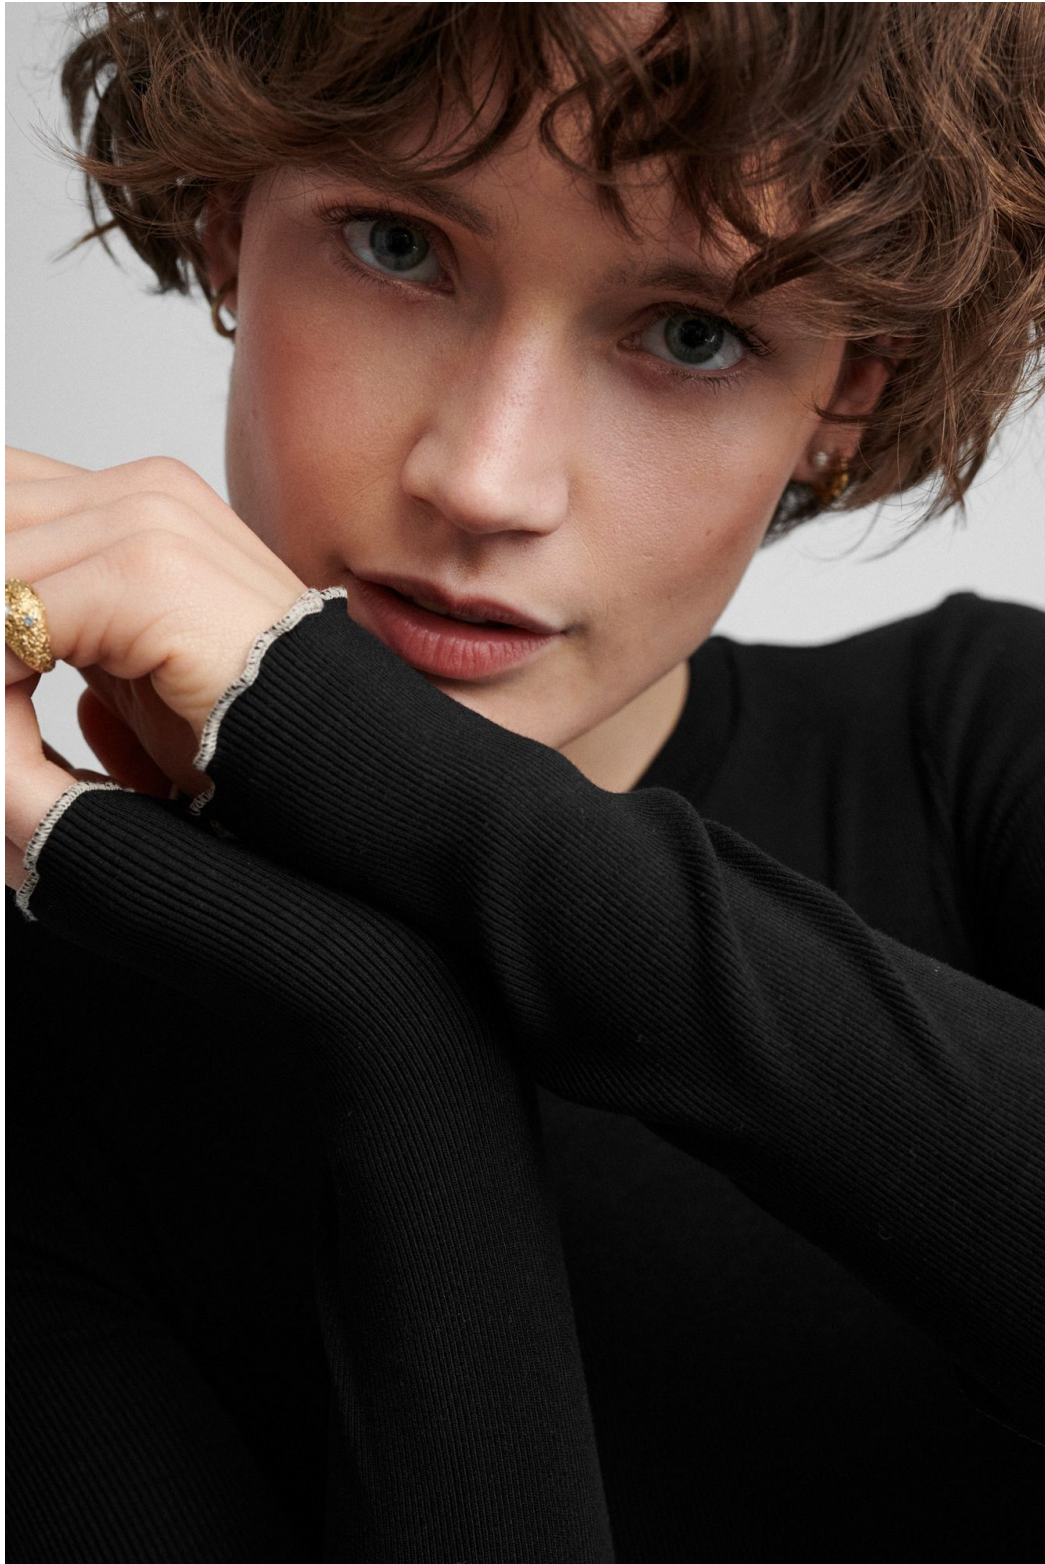

MARIA MARECKA

height 178 cm · bust 84 cm · waist 62 cm · hips 90 cm · dress 36
shoes size 40 · hair brown · eyes blue